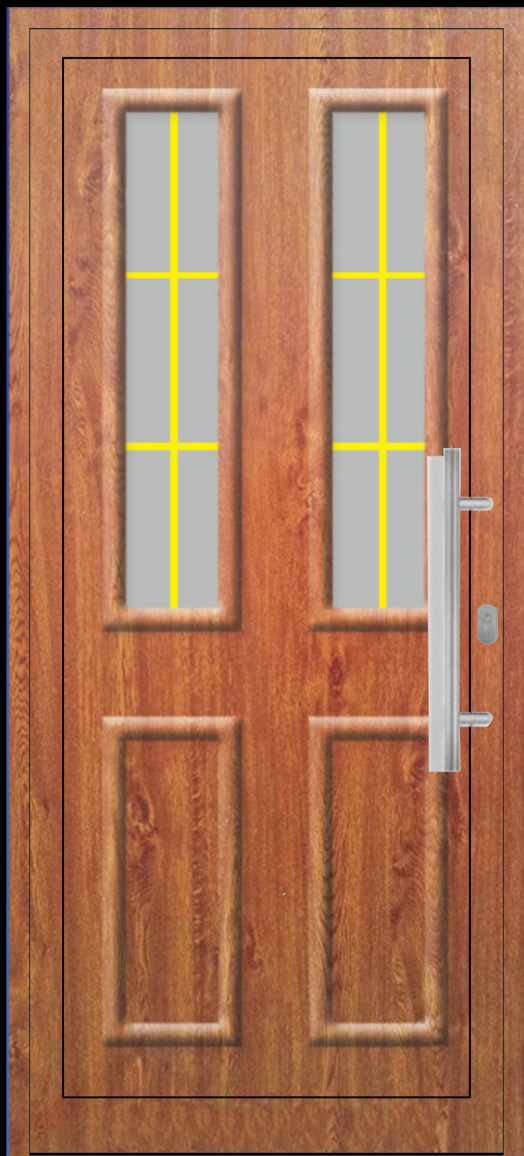

TVORNICA PROZORA I VRATA

**STAKLO DOM
STD**

DEKORATIVNI PANELI STAKLODOM

2021.

STD P-3 BIJELA

STD P-1 BIJELA

STD I-11 BIJELA

* debljina 40 mm
* max. dimenzije 870x2050 mm

STD P-4 BIJELA

STD P-4-ZH ZLATNI HRAST

STD P-4-N ORAH

STD P-2 BIJELA

STD P-5-ZH ZLATNI HRAST

STD P-5-N ORAH

STD I-8-ZH ZLATNI HRAST

STD I-8-N ORAH