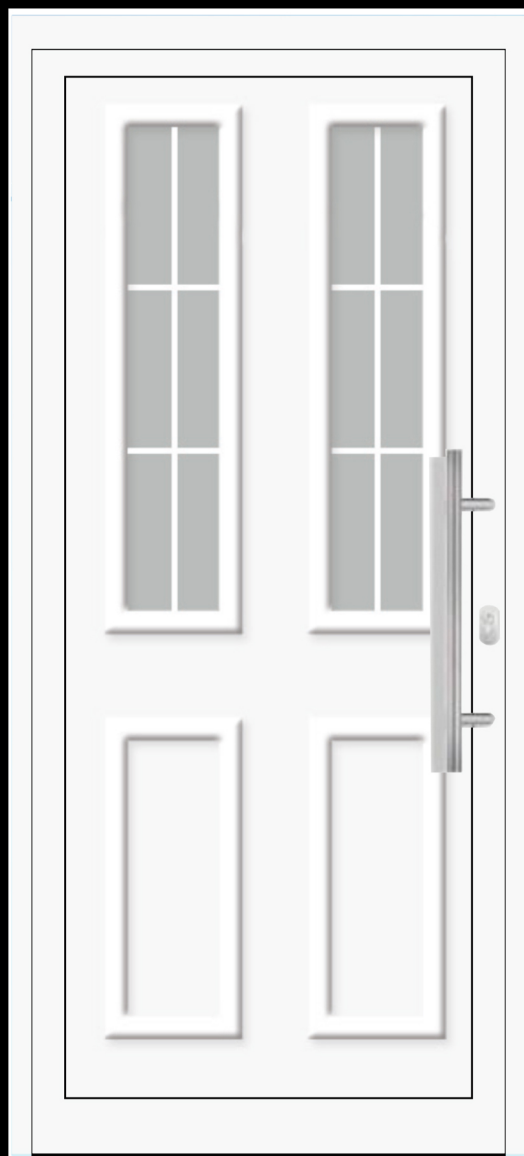

TVORNICA PROZORA I VRATA

**STAKLO DOM
STD**

DEKORATIVNI PANELI STAKLODOM

2021.

STD P-3 BIJELA

STD P-1 BIJELA

STD I-11 BIJELA

* debljina 40 mm
* max. dimenzije 870x2050 mm