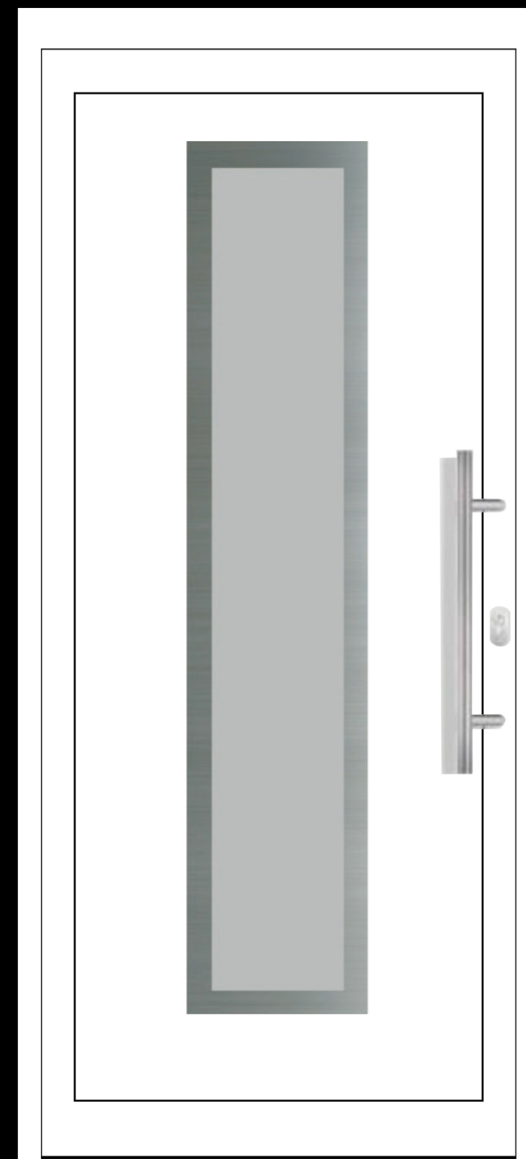

STD I-8-7016 ANTRACYT