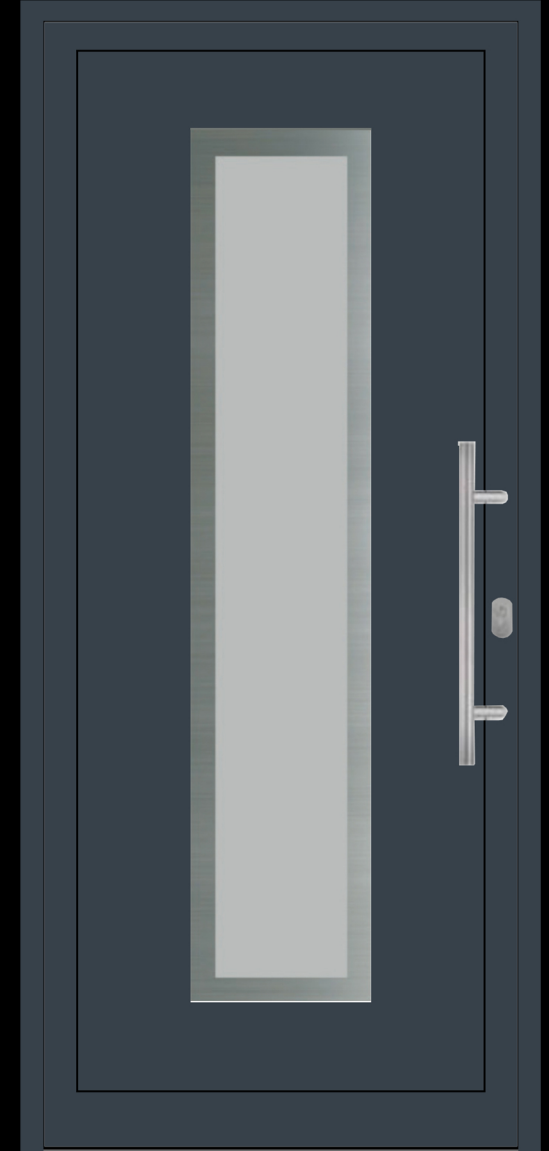

TVORNICA PROZORA I VRATA

**STAKLO DOM
STD**

DEKORATIVNI PANELI STAKLODOM

2021.

STD P-3 BIJELA

STD P-1 BIJELA

STD I-11 BIJELA

* debljina 40 mm
* max. dimenzije 870x2050 mm

STD P-4 BIJELA

STD P-4-ZH ZLATNI HRAST

STD P-4-N ORAH

STD P-2 BIJELA

STD P-5-ZH ZLATNI HRAST

STD P-5-N ORAH

STD I-8-ZH ZLATNI HRAST

STD I-8-N ORAH