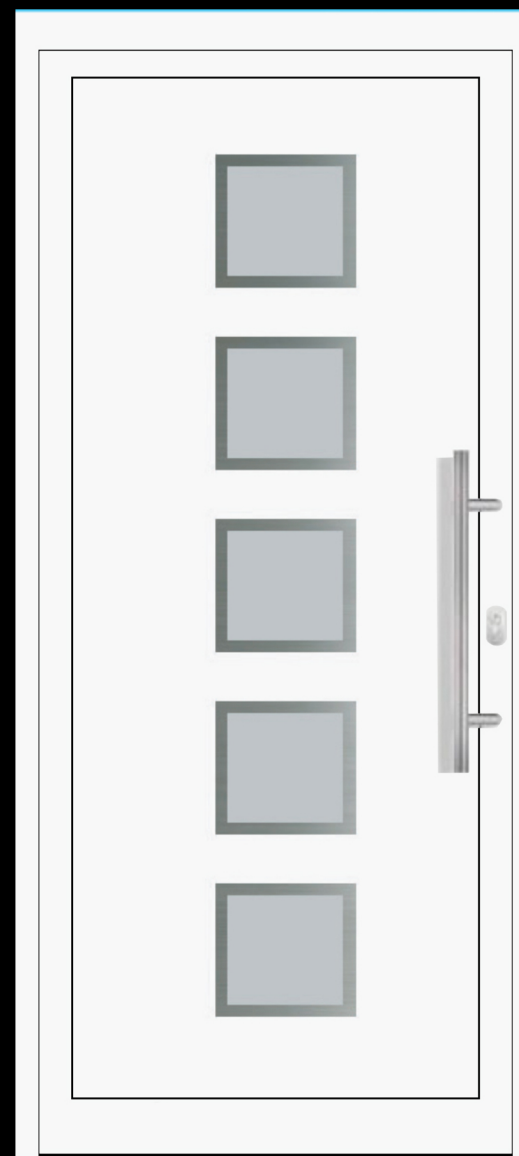

TVORNICA PROZORA I VRATA

**STAKLO DOM
STD**

DEKORATIVNI PANELI STAKLODOM

2021.

STD P-3 BIJELA

STD P-1 BIJELA

STD I-11 BIJELA

* debljina 40 mm
* max. dimenzije 870x2050 mm

STD P-4 BIJELA

STD P-4-ZH ZLATNI HRAST

STD P-4-N ORAH

STD P-2 BIJELA

STD P-5-ZH ZLATNI HRAST

STD P-5-N ORAH

STD I-8-ZH ZLATNI HRAST

STD I-8-N ORAH