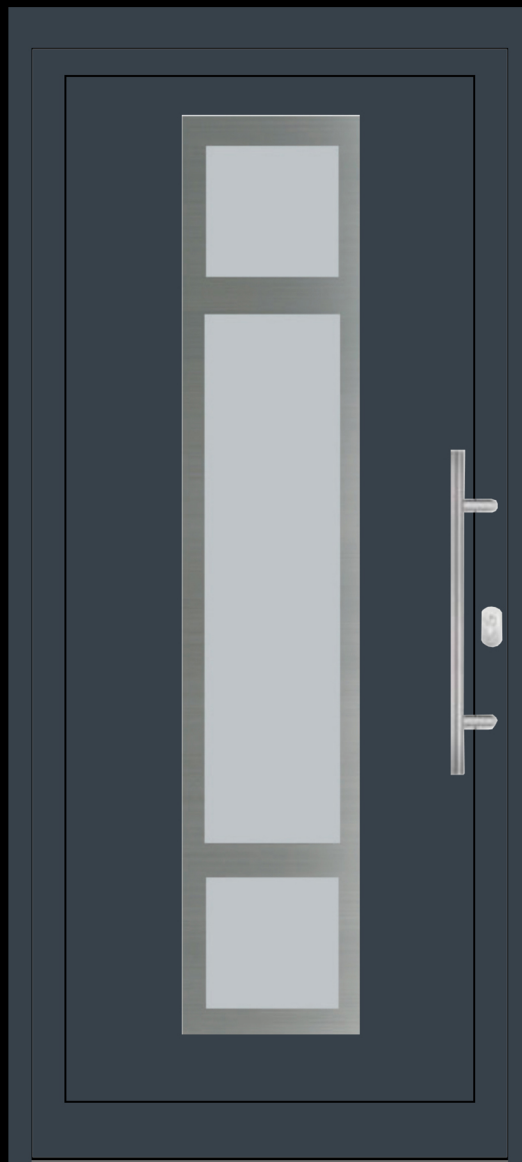

STD I-8-N ORAH