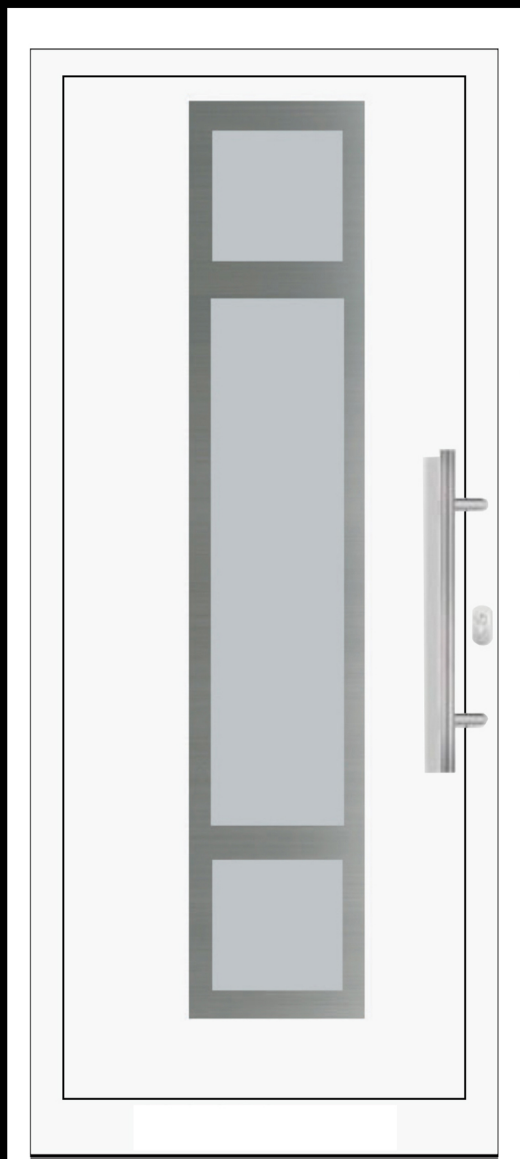

STD I-8-ZH ZLATNI HRAST