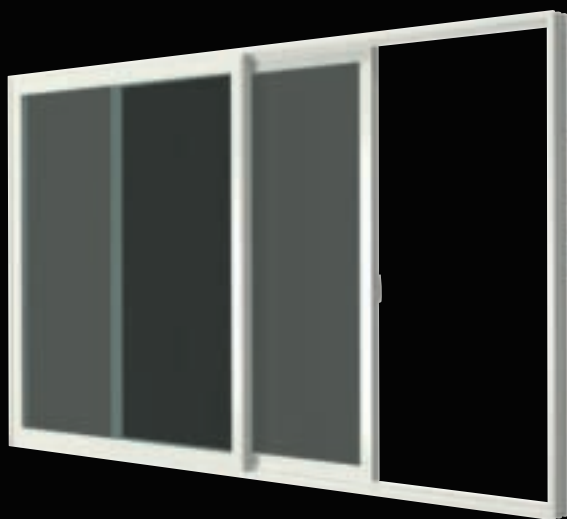

# GEALAN-SMOOVIO®

Novi GEALAN klizni sustav kombinira udobnosti kliznih elemenata u iskorištavanju cjelokupnog prostora s izuzetnim svojstvima izolacije.

Kombinacija novo razvijenih okova, inovativne geometrije profila i optimalne brtve stvara jedinstveni sklad kliznih elemenata.