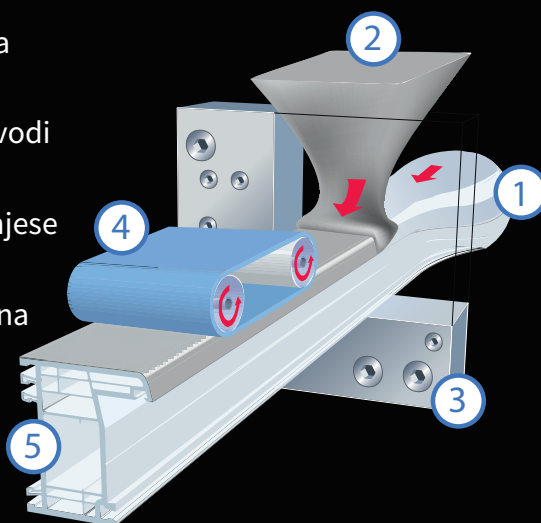

1. Smjesa bijelog PVC-a se dovodi na glavni ekstruder
2. Preko jednog koekstrudera se dovodi smjesa akrila u boji
3. U koekstruderu se obje tekuće smjese nerazdvojno spajaju
4. Da bi se postigao sjaj boje, površina profila polira se brusilicom
5. Gotovi acrylcolor profili